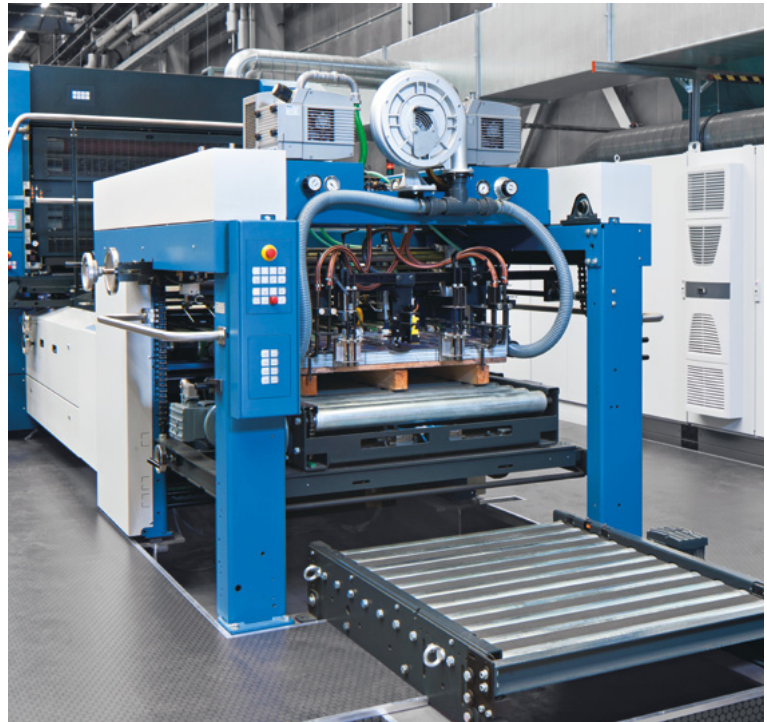

# Ultraschall-Doppeltafelkontrolle für Anleger – Kontrolle ist besser!

Bei Koenig & Bauer entwickeln wir kontinuierlich Innovationen, die Ihre Druck- und Lackierlinien verbessern. Mit unseren Hardware-Upgrades bleiben Sie technisch auf dem aktuellen Stand und können so auf höchstem Niveau Blechtafeln dekorieren.

Im Anleger kann es insbesondere bei Blechtafeln mit hoher Haftung immer wieder zu mangelhafter Trennung der Tafeln kommen und damit zu Doppeltafeln in der Zuführung. Die Folge: Makulatur bis hin zu Folgeschäden an der Maschine und ungewollten Stillstandszeiten.

Mit der Doppeltafelkontrolle werden die Blechtafeln kontinuierlich abgetastet. Auf diese Weise werden zwei oder mehr als zwei übereinander liegende Tafeln zuverlässig erkannt und automatisch ausgeschleust. Dabei erfolgt die Erkennung von Doppelbögen berührungslos mit einem hochfrequenten Ultraschallsensor. Durch die sehr kurze Ansprechzeit ist eine sichere Erkennung und Ausschleusung von Doppeltafeln auch bei hoher Anlagengeschwindigkeit gewährleistet.