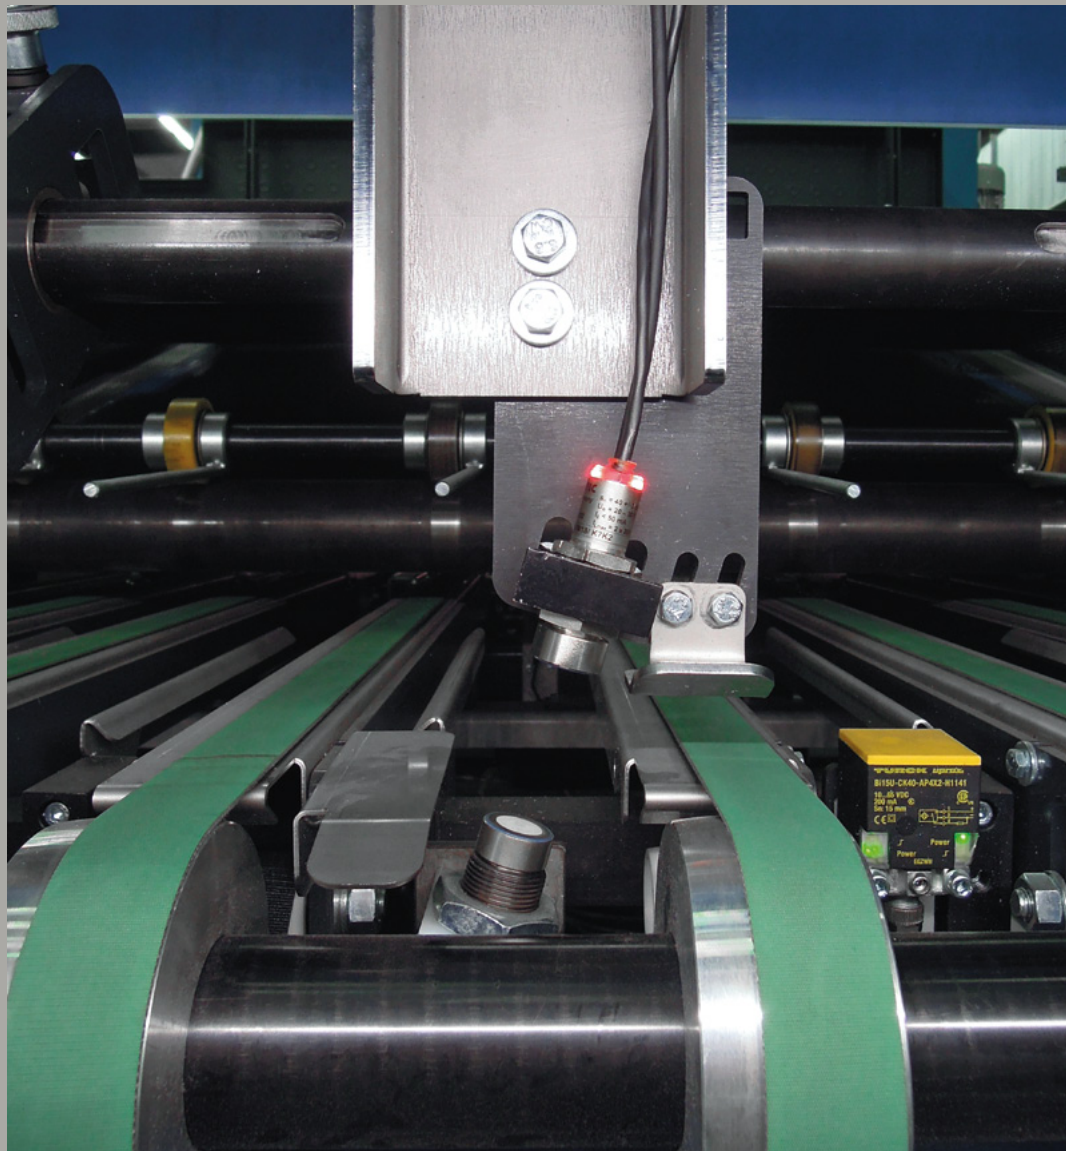

# Ultraschall-Doppeltafel- kontrolle für Anleger

Kontrolle ist besser!

we're on it.

# Ultraschall-Doppeltafelkontrolle für Anleger – Kontrolle ist besser!

Bei Koenig & Bauer entwickeln wir kontinuierlich Innovationen, die Ihre Druck- und Lackierlinien verbessern. Mit unseren Hardware-Upgrades bleiben Sie technisch auf dem aktuellen Stand und können so auf höchstem Niveau Blechtafeln dekorieren.

Im Anleger kann es insbesondere bei Blechtafeln mit hoher Haftung immer wieder zu mangelhafter Trennung der Tafeln kommen und damit zu Doppeltafeln in der Zuführung. Die Folge: Makulatur bis hin zu Folgeschäden an der Maschine und ungewollten Stillstandszeiten.

Mit der Doppeltafelkontrolle werden die Blechtafeln kontinuierlich abgetastet. Auf diese Weise werden zwei oder mehr als zwei übereinander liegende Tafeln zuverlässig erkannt und automatisch ausgeschleust. Dabei erfolgt die Erkennung von Doppelbögen berührungslos mit einem hochfrequenten Ultraschallsensor. Durch die sehr kurze Ansprechzeit ist eine sichere Erkennung und Ausschleusung von Doppeltafeln auch bei hoher Anlagengeschwindigkeit gewährleistet.