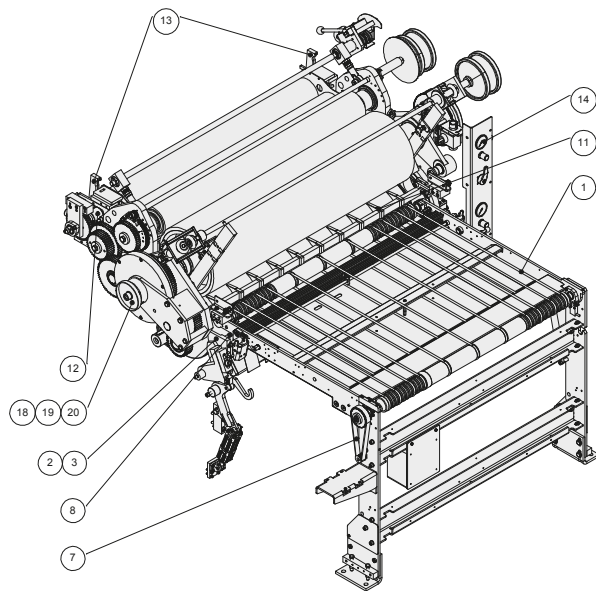

KOENIG & BAUER

Wartungspakete für MetalCoat Lackiermaschinen

Jetzt zugreifen
und sparen!

we're on it.

Wartungspakete für MetalCoat Lackiermaschinen – Jetzt zugreifen!

Unsere Wartungspakete

- sind speziell auf die anspruchsvollen Anforderungen des Blechdrucks zugeschnitten.
- umfassen alle wichtigen Ersatz- und Verschleißteile.
- basieren auf unserer langjährigen Expertise in der Wartung und Instandsetzung von Druck- und Lackierlinien weltweit.
- bieten eine klare Visualisierung der Einbauorte durch Fotos und Zeichnungen.

Gut zu wissen: Wir verwenden ausschließlich Original-Ersatzteile in bewährter Koenig & Bauer Premium-Qualität.

Art.-Nr.	Bezeichnung
E64812	Wartungspaket Anleger 780 BASIC
E64813	Wartungspaket Anleger 780 PLUS
B03661	Wartungspaket VacuMatic Zuführrahmen
B03662	Wartungspaket Lackiermaschine 470
E66407	Wartungspaket Lackiermaschine 470 VENTURI
B03663	Wartungspaket Lackiermaschine 483
E66411	Wartungspaket Lackiermaschine 483 VENTURI
E66416	Wartungspaket Tafeltransport VENTURI