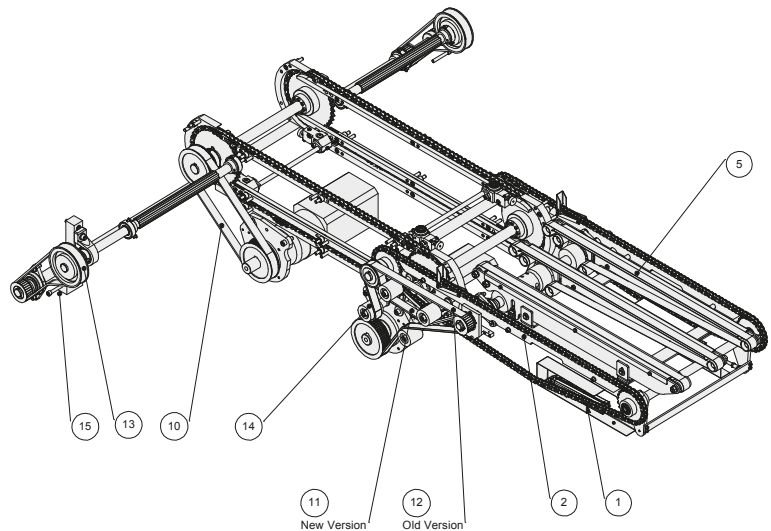

Gut zu wissen: Wir verwenden ausschließlich Original-Ersatzteile in bewährter Koenig & Bauer Premium-Qualität.

Art.-Nr.	Bezeichnung
E64812	Wartungspaket Anleger 780 BASIC
E64813	Wartungspaket Anleger 780 PLUS
B03405	Wartungspaket Mailänder 283 Tafellauf BASIC
B03406	Wartungspaket Mailänder 283 Tafellauf PLUS
B03940	Wartungspaket Mailänder 283 Druckwerk BASIC
B04258	Wartungspaket Mailänder 283 Druckwerk PLUS

Gerne unterbreiten wir Ihnen ein individuelles Angebot zum attraktiven Preis.

Pos. Item	SF	Menge Qty	Benennung Designation	Teile Nr. Part No.	Pos. Item	SF	Menge Qty	Benennung Designation	Teile Nr. Part No.
13		2	ZAHNRIEMEN;	N2435	15		2	SPANNROLLE;	N3679
 <p>TOOTHED BELT 14 4 SPANNROLLE; N2443</p>					 <p>TENSION ROLLER 30 10 GREIFERSPITZE; D58601</p>				
 <p>TENSION ROLLER</p>					 <p>GRIPPER TIP</p>				